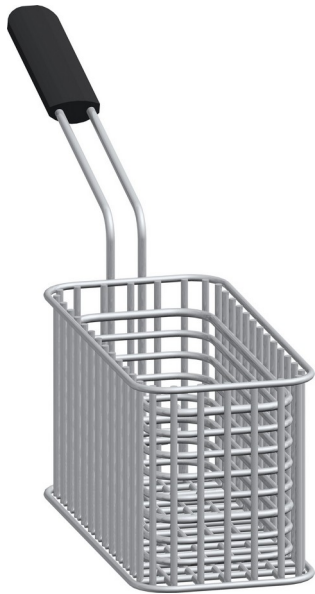

Ersatzkorb zu Becken 9 Liter S700

286.996

| | |
|------------------|--------------------|
| Abmessungen (mm) | B110 x T280 x H110 |
| Gewicht (kg) | 2.50 |
| Material | Edelstahl |