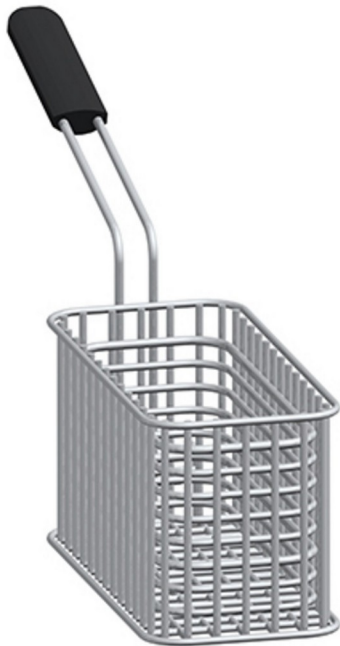

Ersatzkorb klein zu Becken 15 Liter S700

286.999

Abmessungen (mm)	B130 x T270 x H110
Gewicht (kg)	2.00
Material	Edelstahl