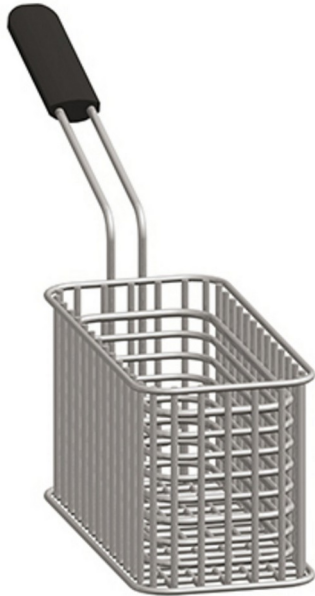

Ersatzkorb klein zu E-Fritteuse S900

298.621

Abmessungen (mm)	B145 x T375 x H117
Gewicht (kg)	2.00
Material	Edelstahl