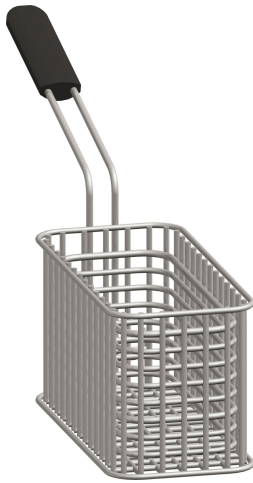

Ersatzkorb klein Gas-Fritteuse S600

166.542

Abmessungen (mm)	B105 x T270 x H90
Gewicht (kg)	2.00
Material	Edelstahl