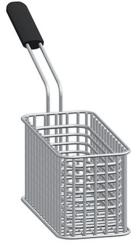

Panier pour cuve de 7 litres S700

286.997

Dimensions (mm)	L113 x P255 x H110
Poids (kg)	2.50
Matériau	Acier inoxydable