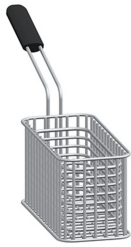

## Ersatzkorb zu Becken 7 Liter S700

286.997

Abmessungen (mm)	B113 x T255 x H110
Gewicht (kg)	2.50
Material	Edelstahl