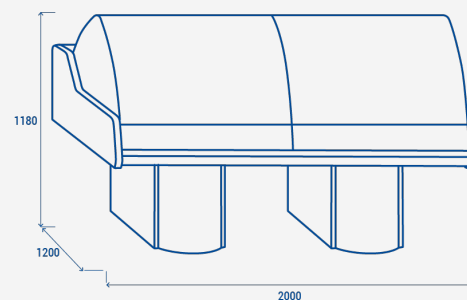

INGOMBRO PRODOTTO

COOL HEAD EUROPE
We make the world a cooler place

www.coolheadeurope.com